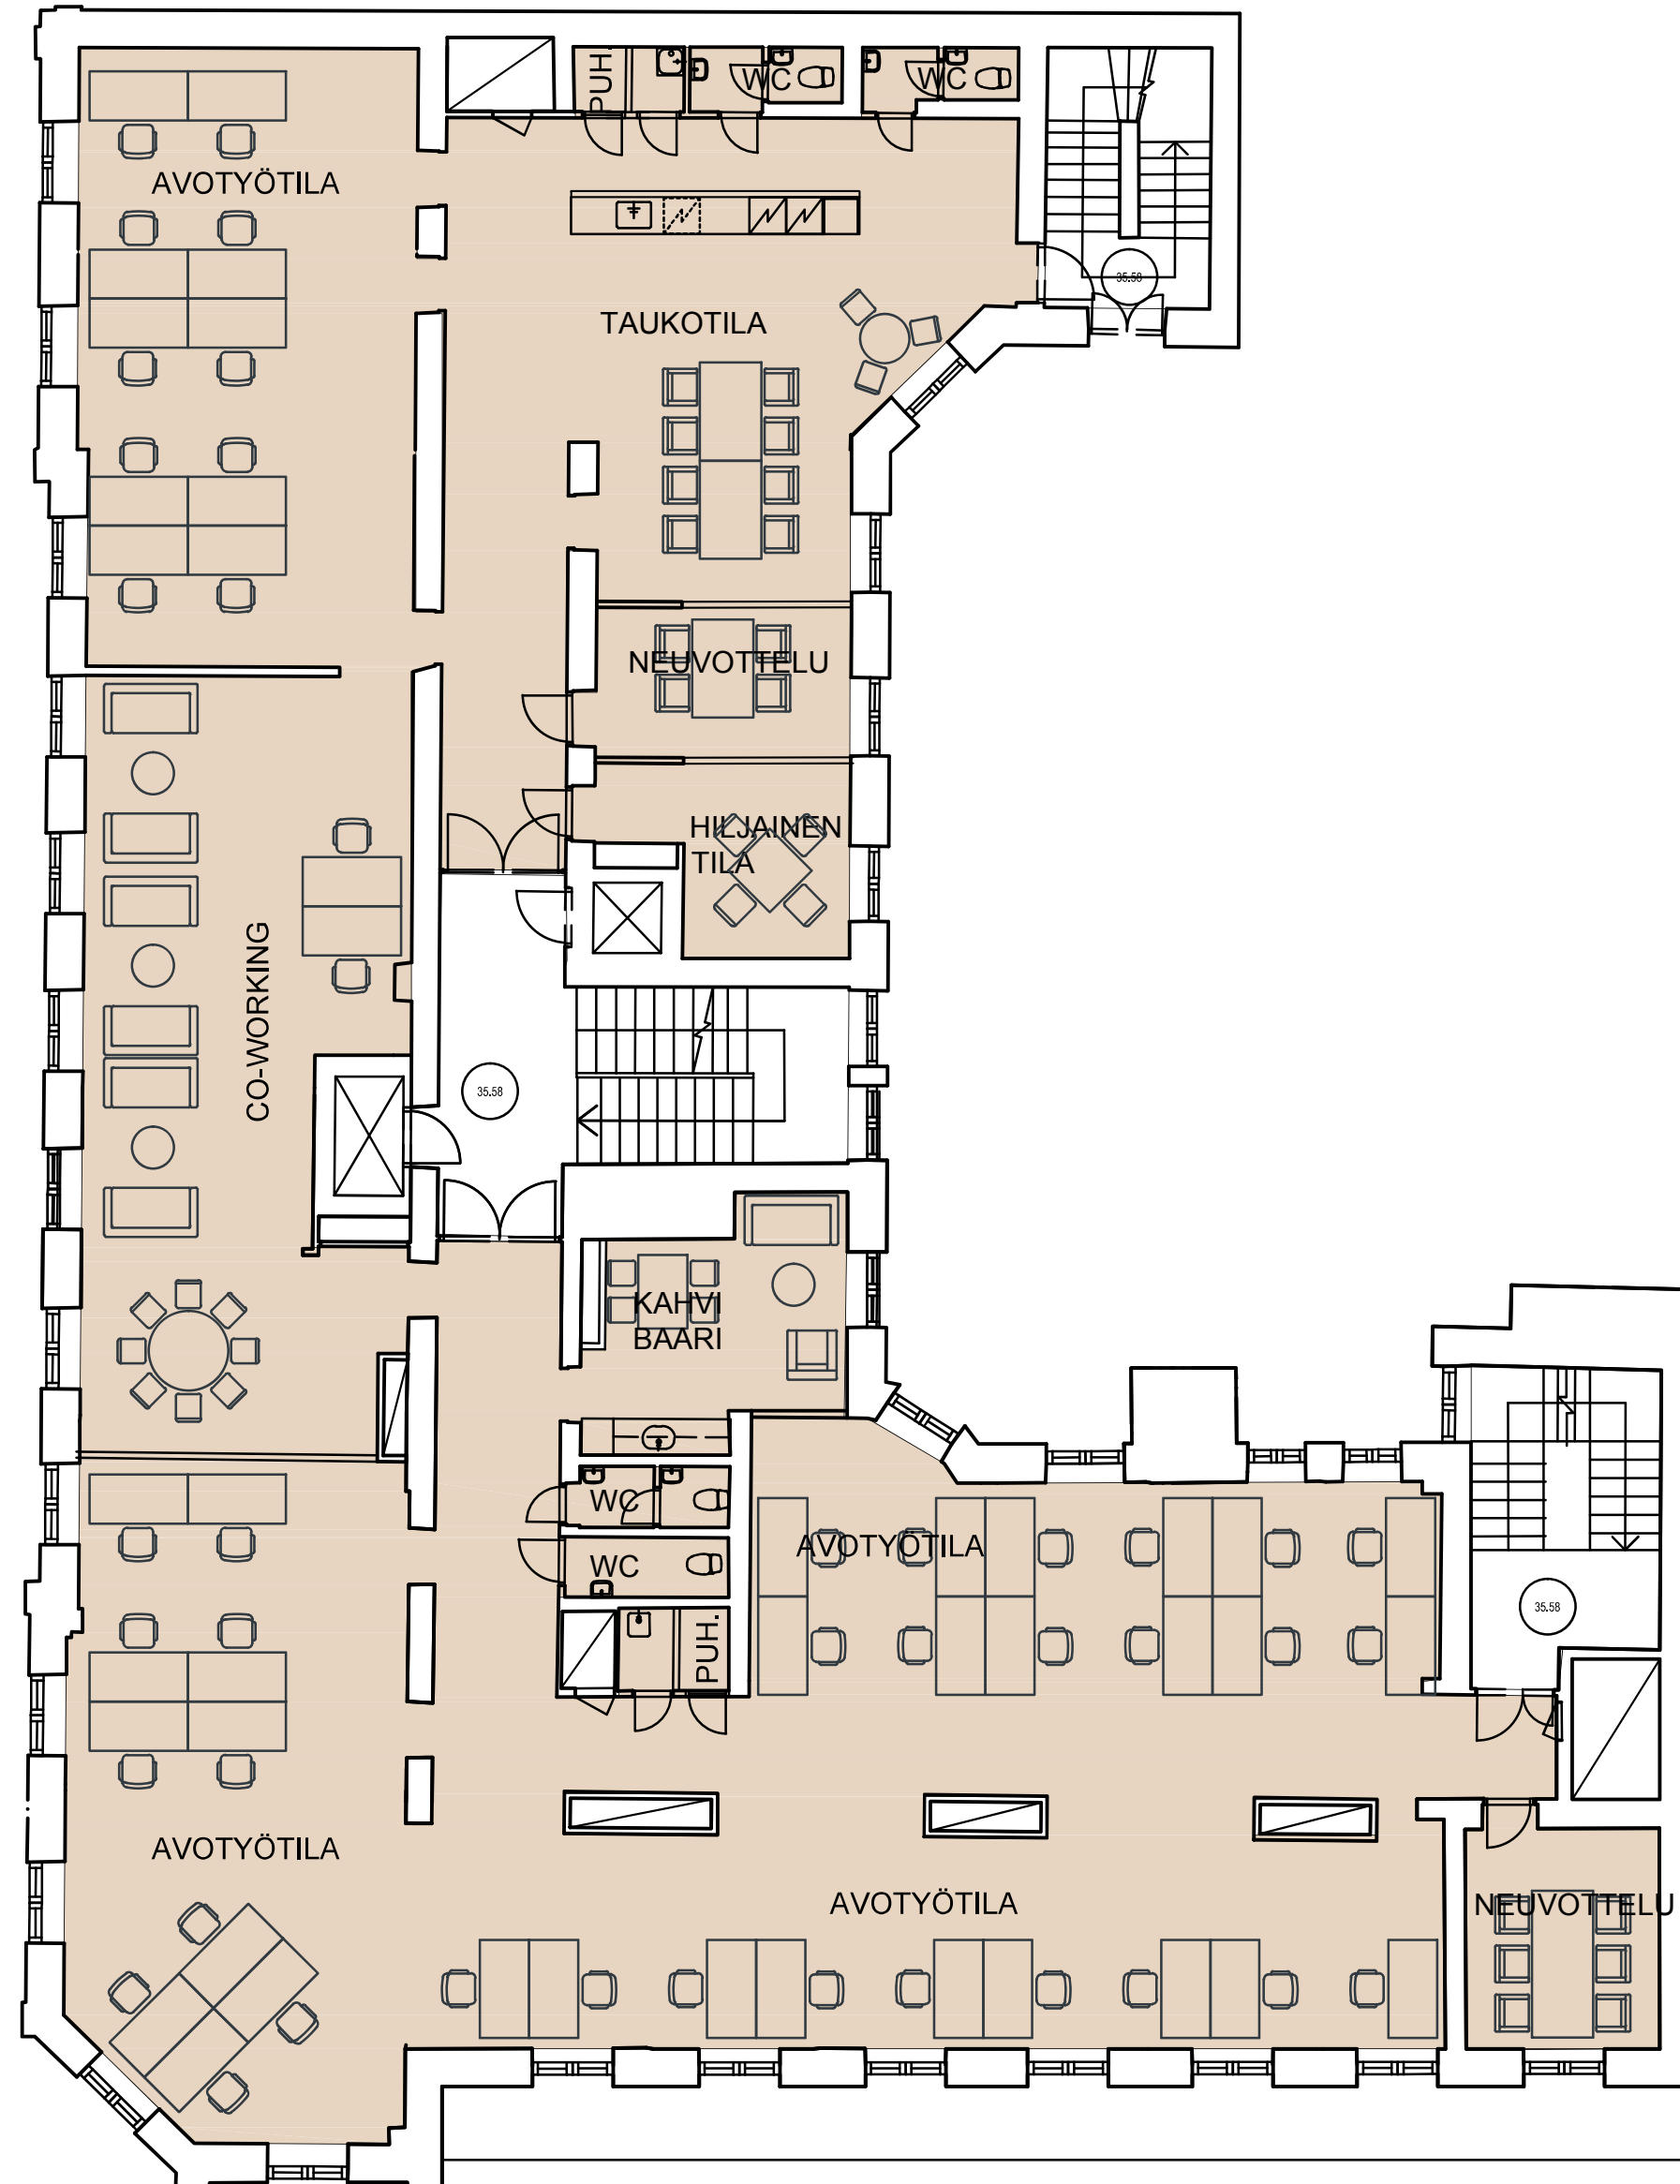

EROTTAJA 15

7. KERROS

yhteensä 466 m²

EROTTAJANKATU

Kerros jaettavissa myös kahdelle käyttäjälle