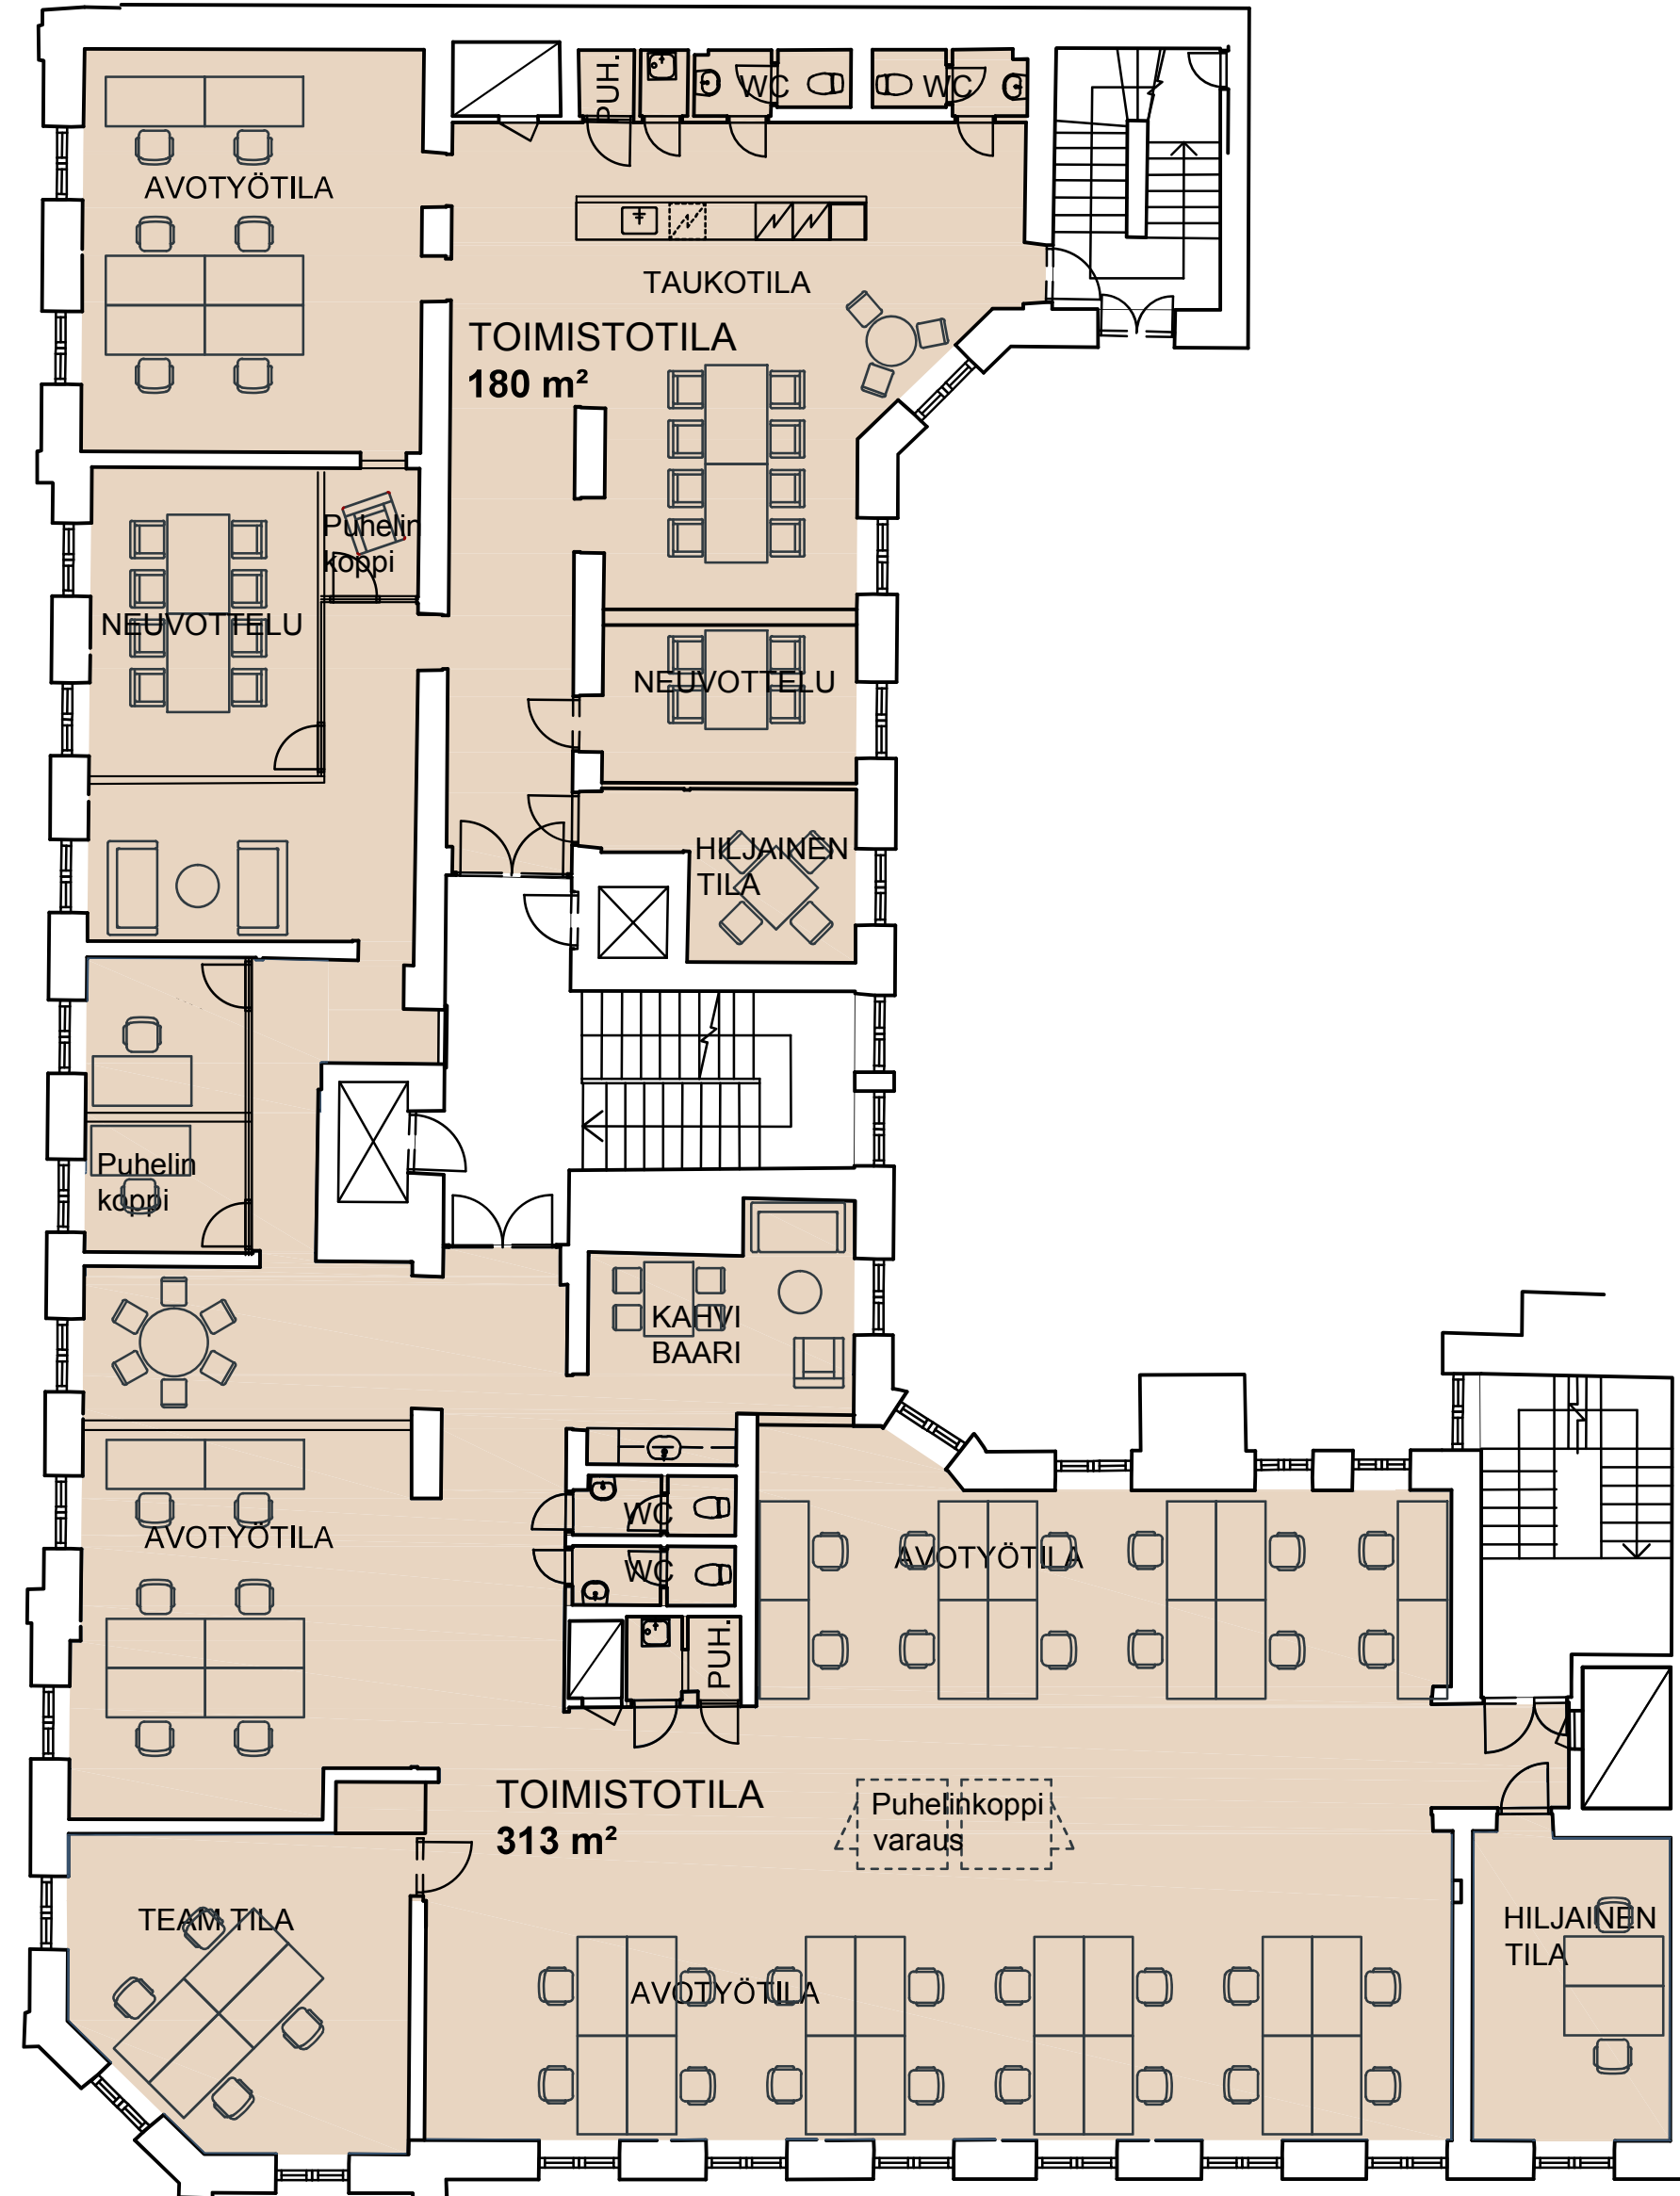

EROTTAJA 15

6. KERROS

yhteensä 493 m²

EROTTAJANKATU

LUDVIGINKATU

Kerros jaettavissa myös kahdelle käyttäjälle