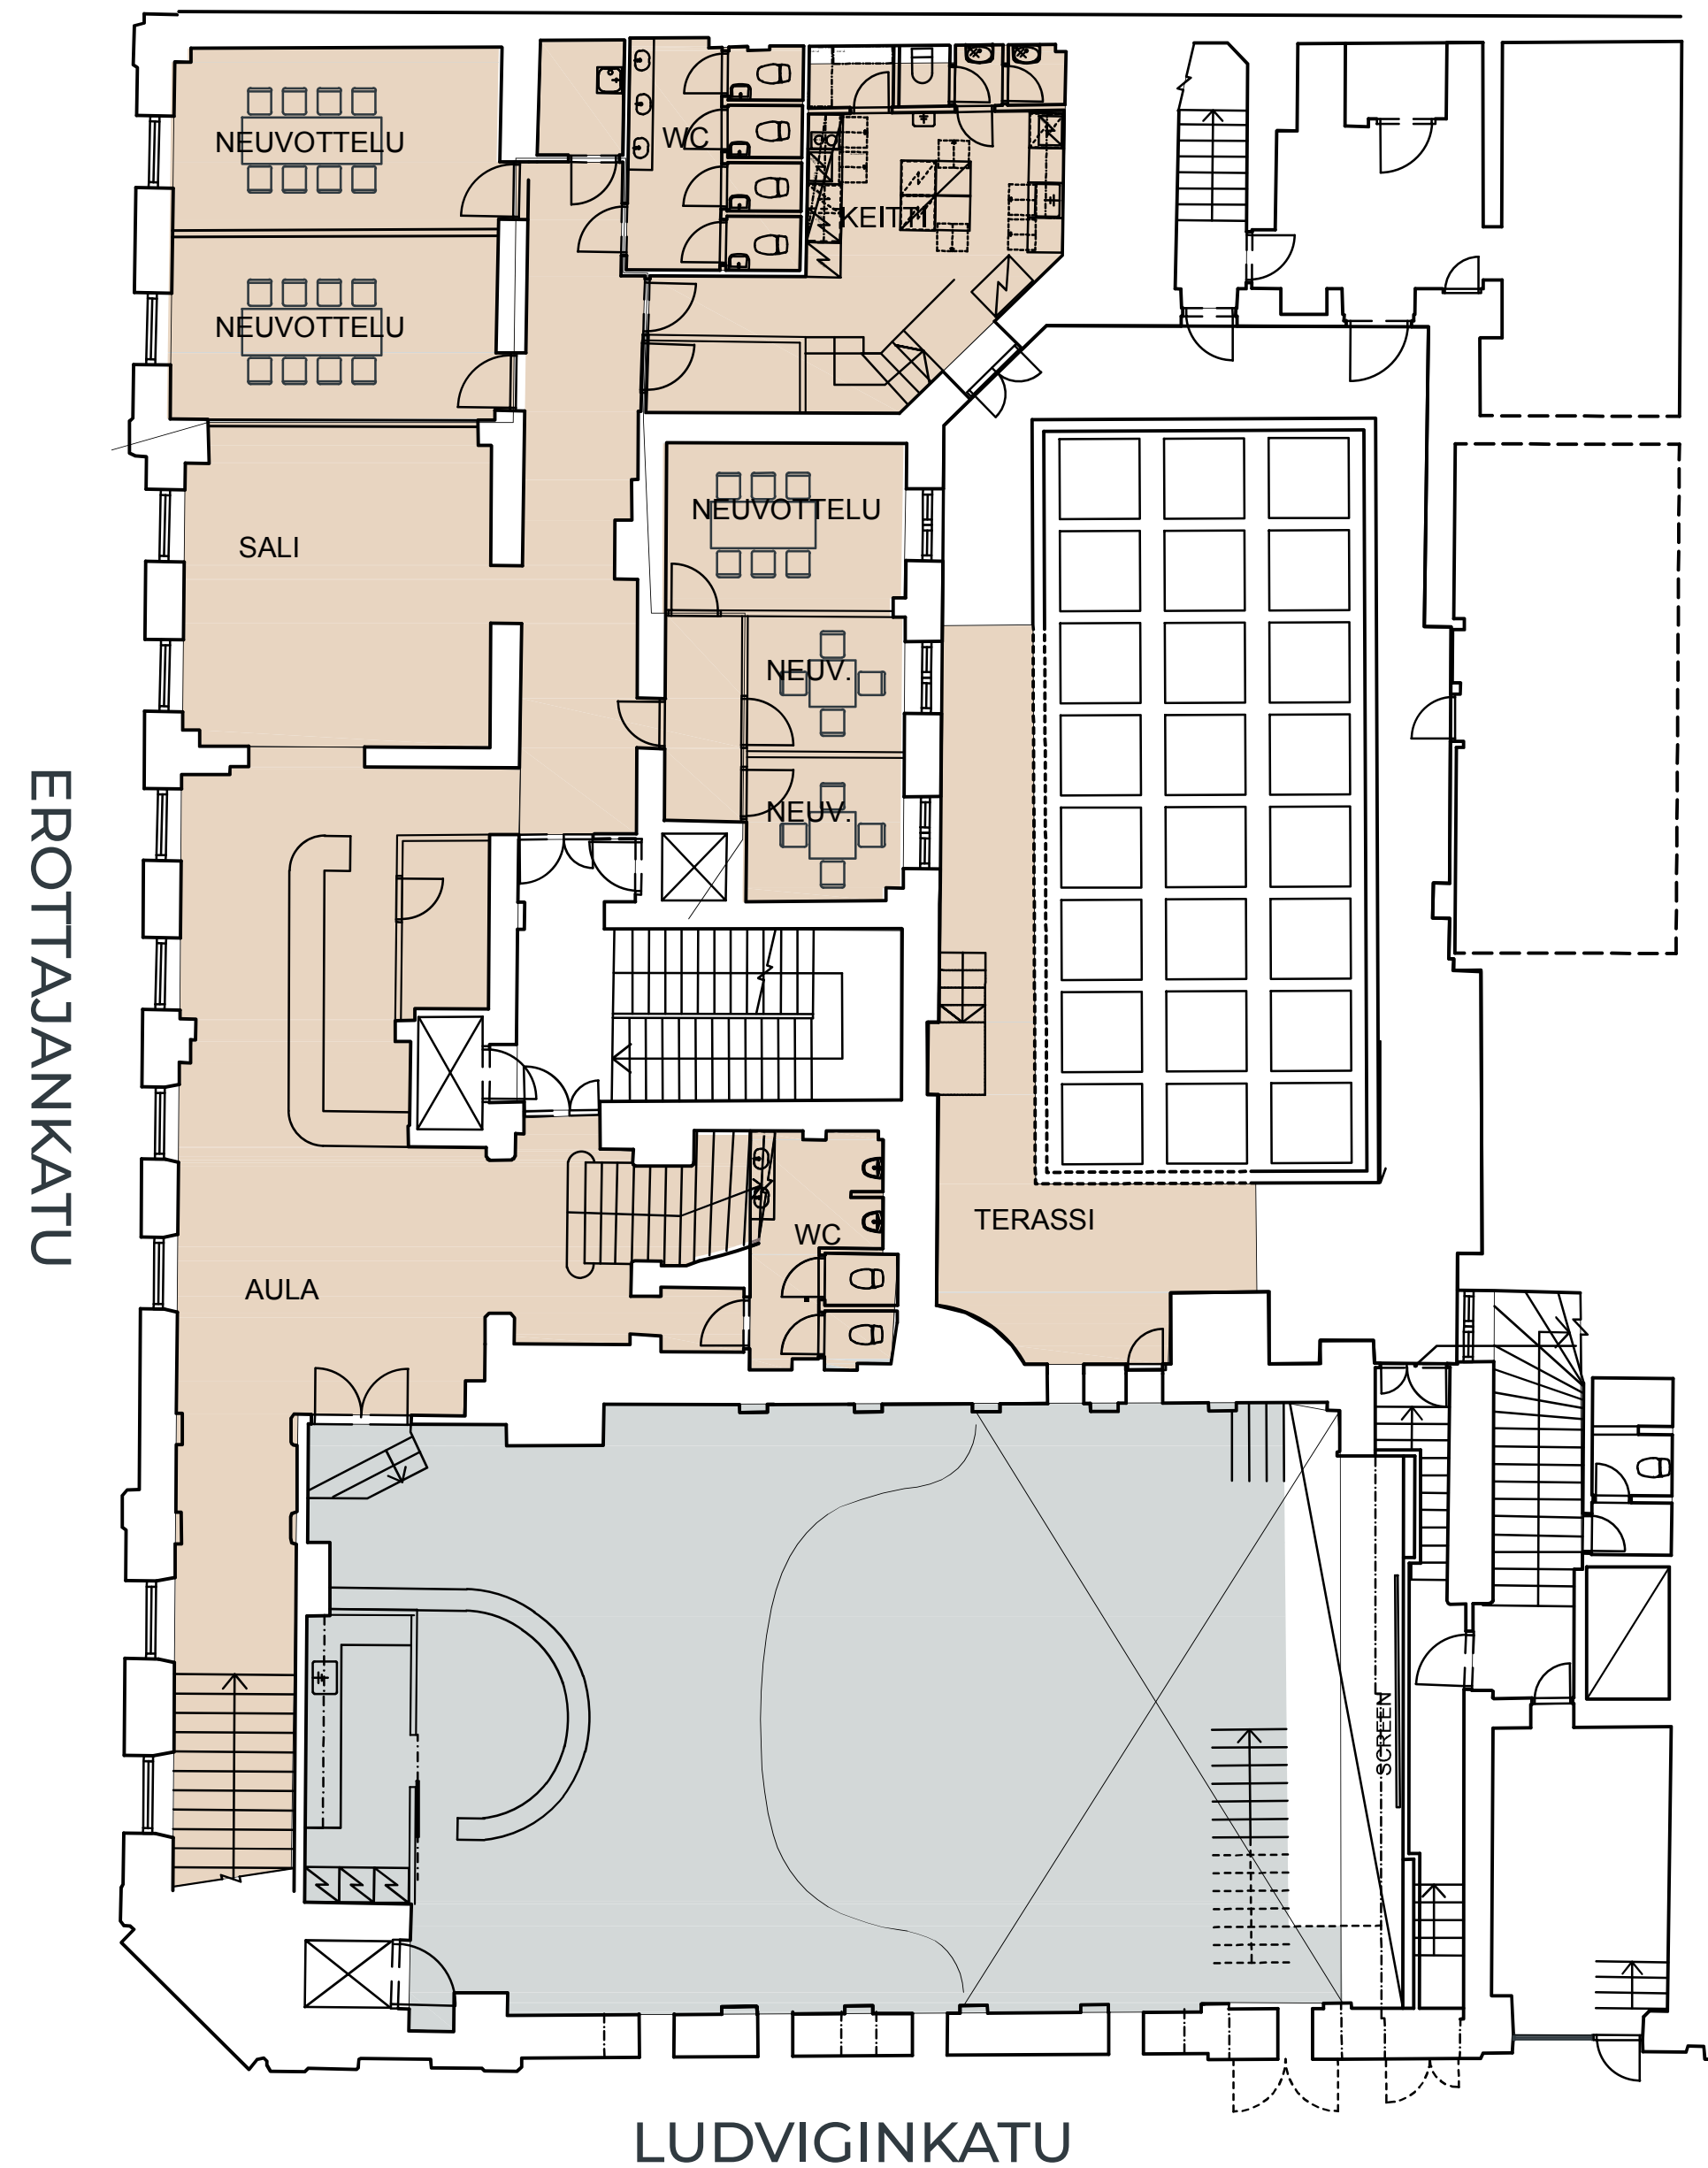

EROTTAJA 15

2. KERROS

yhteensä 439 m²

- Muut tilat
- Adam sali permanto - 173 m²
- Adam sali parvitaso 3.1 - 118 m²